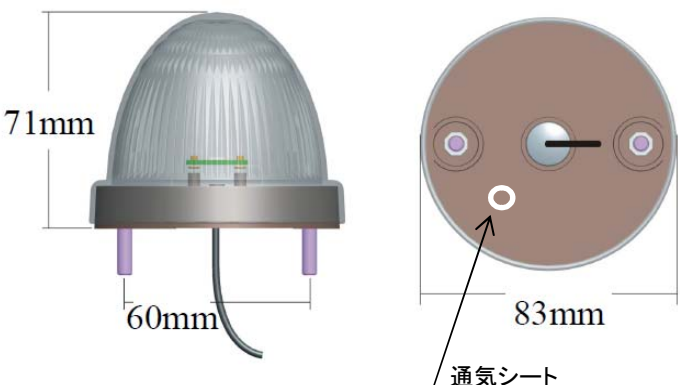

# 【LEDマーカーランプ】DC24V・12V

高品質で廉価な普及版LEDマーカーランプ

〈品番〉 KB-LED-24V  
KB-LED-12V

**完全防水!** JIS規格噴水試験S2合格

**明るく長寿命!**

**省電力!** 消費電力は電球式の1/10以下

**スタンダードタイプ!**

**車検対応!**

LEDマーカー&電球マーカー<点灯比較写真>

〈外観寸法〉

LEDマーカー

電球マーカー

\* 電球マーカーは当社製品(6W電球)を使用しております。

〈特長〉

- レンズ&ベースが超音波接着一体型となり、従来のKBマーカーで実績のある「通気シート」も配置し、かつ、配線からの浸水にも工夫を凝らした構造により、完全防水化が実現。結露によるトラブルも同時解消!
- 従来の電球式マーカーの長所<縦・横・斜め方向に発光、均一な明るさの確保、車幅灯としての視認性の良さ>とLED式マーカーの特徴<省電力、長寿命>を合わせ持った「**電球マーカーの代替品**」となる**LEDマーカー**。また、コストパフォーマンス的にも大きな魅力のひとつ!
- 取り付けられる車種・車種を選ばず、あらゆるシーン(設置環境、走行条件etc)にも安定した動作を確保。
- 当社製マーカーとしては初めての「LEDを過電圧から保護する**回路保護装置**」を装着。
- 大手架装メーカー様に、標準品としてご採用いただいている「(LED)KBマーカー」で培ったノウハウと実績が、新製品「**LEDマーカー**」の生産・品質面にもそのまま生かされており、「良品の安定供給」をご提供致します。