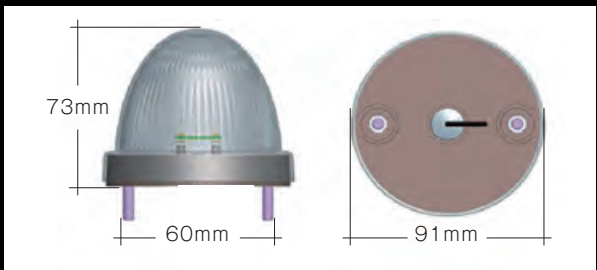

美しく安全な光
 広角照射の新型KBマーカ―

KB06

24V専用

視認性の向上

- KB マーカ―のデザインを継承し、高輝度チップLED(6個)の採用により広角照射を実現しました。
- レンズ全体が均一な光を發し、運転席からの視認性が向上しました。
- 広角チップLEDとKB マーカ―レンズの組み合わせにより、路面方向を安全に明るく照射します。

LED本来の長寿命を実現

- 歴代 KB マーカ―で培った技術により、LED の大敵である水をシャットアウトし、結線部からの水の侵入も大幅に減少させています。(*結露防止構造)

* 結線部の防水処理を確実に行ってください。結線部が非防水の場合、結線部から水や外気を吸い込み不具合の発生原因になる場合があります。

【補修部品】 ・レンズ ・LED ユニット(ベース一体型)

品名・品番	KB06-24
レンズ仕様	黄色(アクリル)
LED仕様	黄色チップLED6個使用
最高光度	300 cd 以下
寿命	LED 寿命(約 40,000H)
灯火規制の適合性	H18 年灯火規制「その他灯火」として適合
機能評価	耐水性：S2 規格合格品
	耐振性：JIS D 1601 段階 45 合格 発光色：黄色
防水性構造	ベース部に通気シート(多孔質膜)を配置し、水分が通過できない機能により、結露防止対策としている
LED 特製	広角チップLEDの採用により広角照射を実現
	黄色KBマーカ―レンズの組み合わせにより、路面状態の視認性が良好 レンズ全体が均一な光を發する